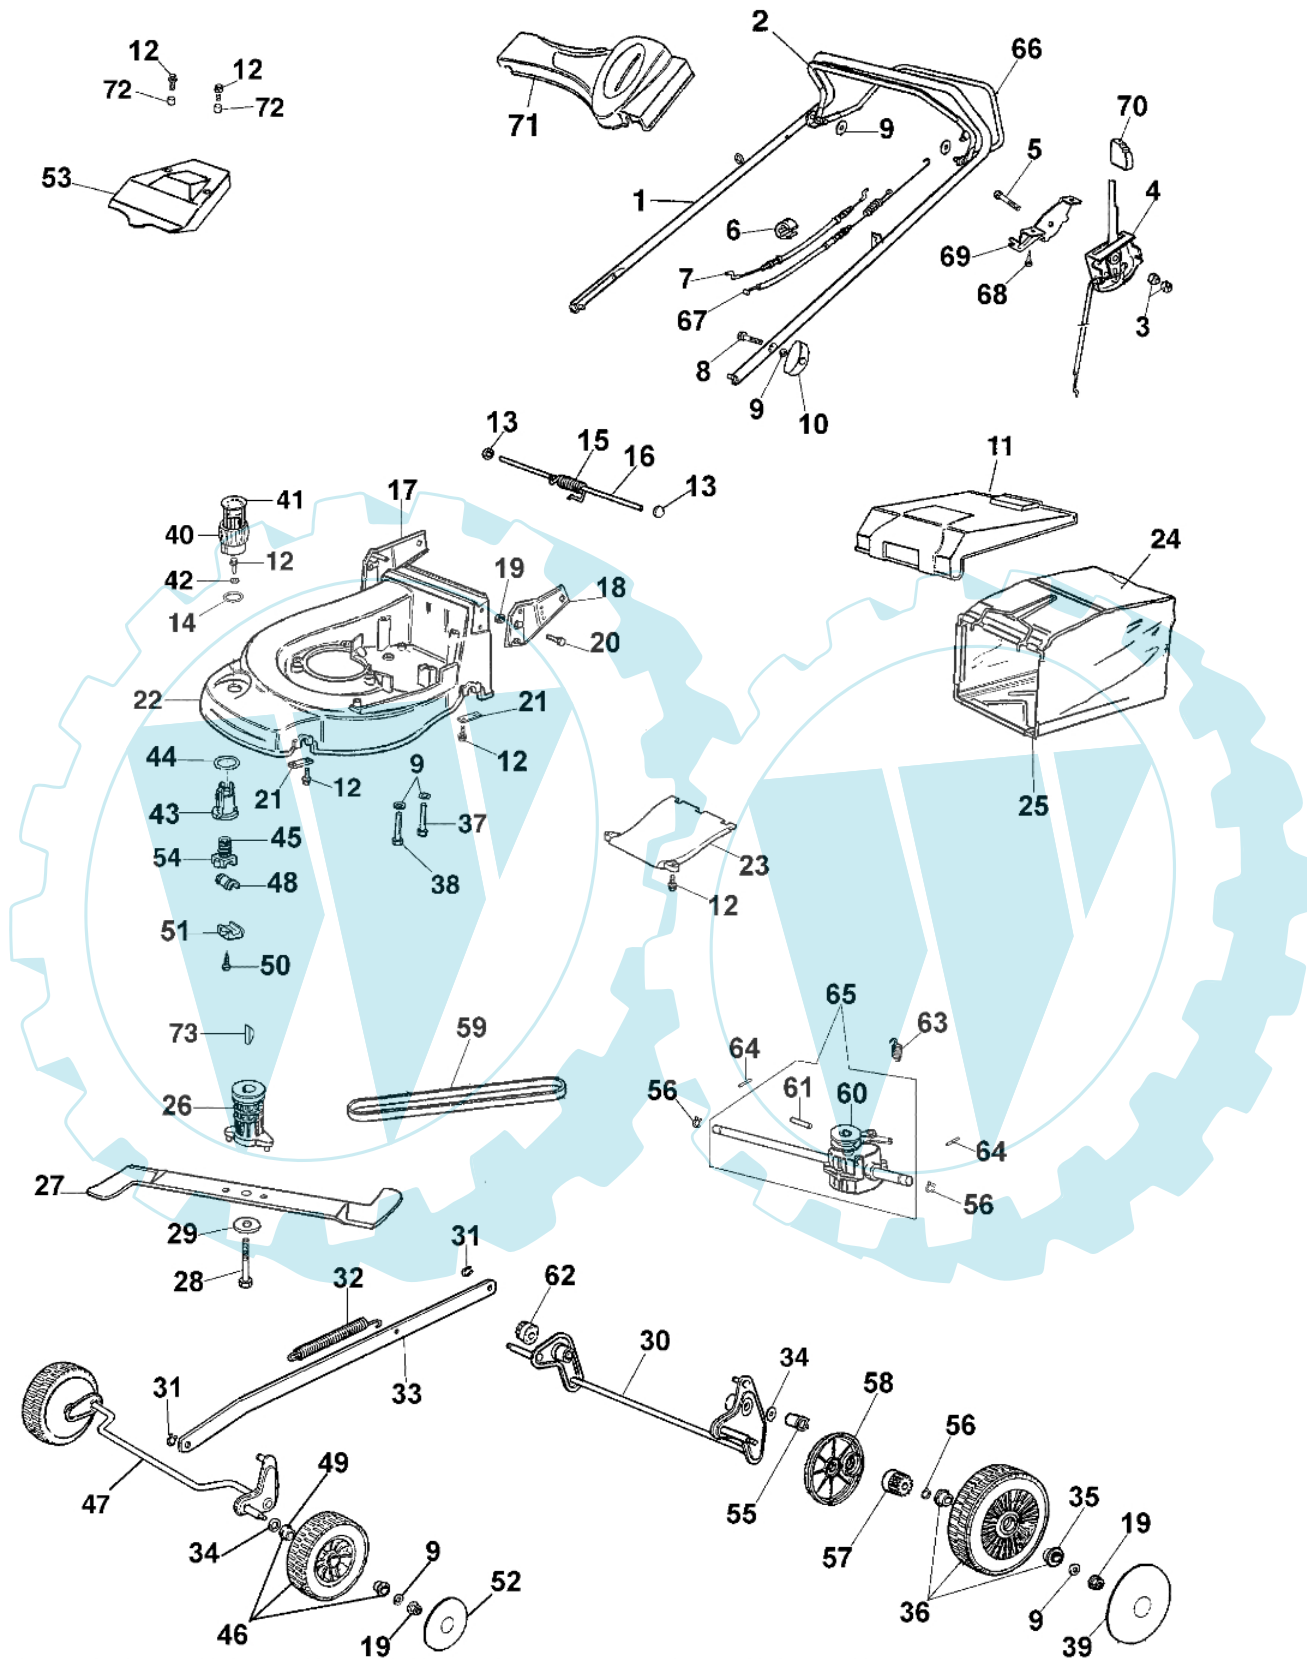

MAX 48 TBQ - Komplett ersatzteilzeichnung

Bild Nr.	Anz.	Teilenummer	Beschreibung	Technische Nachricht
1	1	66060104A	Handgriff	
2	1	66060106	Hebel	
3	2	034000013	Mutter	
4	1	66060062	Gashebel	
5	1	3906044	Schraube	
6	2	66060231	Schelle	
7	1	66030276	Kabelbremsemotor 1263mm.	
8	2	3910015R	Schraube	
9	4	3916008R	Scheibe	
10	2	4119013A	Knopf	
11	1	66060059	Deckel	
12	13	3960031	Schraube	
13	2	3045027	Sicherung	
14	1	66060118	Ring	
15	1	66060060	Feder	
16	1	66060055	Stift	
17	1	66060026	Halter	
18	1	66060025	Halter	
19	7	3914010	Mutter	
20	4	3806065	Schraube	
21	4	66060008	Streifen	
22	1	66090001A	Gehäuse	
23	1	66060042A	Deckel	
24	1	66060079	Korbnetz	
25	1	66060078	Rahmen	
26	1	66060028A	Deckel	
27	1	66090006	Blatt	
28	1	3906162	Schraube	
29	1	66060384R	Scheibe	
30	1	66060024	Achse	
31	2	3026007	Ring	
32	1	66060043	Feder	
33	1	66090005	Stange	
34	2	3027001	Ring	
35	2	66030057	Lager	
36	2	66060005	Rad	
37	2	3918013	Scheibe	
38	1	3906083	Schraube	
39	2	66030145	Raddeckel	
40	1	66060041	Knopf	
41	1	66060040A	Deckel	
42	1	3918017	Scheibe	
43	1	66060037A	Muttergewinde	
44	1	66060038	Scheibe	
45	1	66060039AR	Schraube	
46	2	66030077	Rad	
47	1	66060020	Achse	
48	1	66060007	Buchse	
49	4	66030081	Lager	
50	2	3960040R	Schraube	
51	1	66060034	Deckel	
52	2	66030079	Raddeckel	
53	1	66090004	Schultz	
54	1	66060035	Deckel	
55	2	66060030	Buchse	
56	4	3024012	Ring	
57	1	66060031	Ritzel	
58	1	66060293	Raddeckel	
59	1	3047010R	Riemen 10X825	
60	1	66030042	Scheibe	
61	1	3022020	Stift	
62	1	66060032	Ritzel	
63	1	66060044	Feder	
64	1	66060010	Walzen	
65	1	66060033	Antriebsgehäuse	
66	1	66060105	Hebel	
67	1	66060058CR	Kabel	
68	2	3960059	Schraube	
69	1	66060065	Halter	
70	1	66060080	Handgriff	
71	1	66060063	Bruecke	
72	2	66060110	Distanzstück	
73	1	8202126R	Keil	